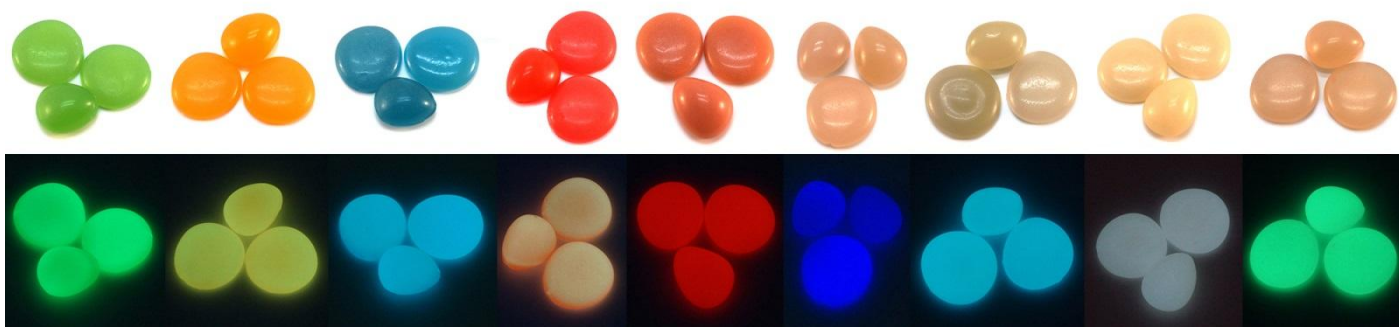

## «Светящиеся камни. Галька»

Светящийся декоративный камень для применения в дизайнерских решениях.

[ОПТОВЫЕ ЦЕНЫ](#)

[ЗАКАЗАТЬ КАМНИ](#)

Марка светящейся гальки	Стоимость за упаковку, руб.			Цвет камней	
	250 г.	500 г.	1 кг.	при дневном свете	свечение в темноте или УФ
<b>5BNLS</b> Серия: Неоновые Свечение: 6 ч. Синий - Голубое свечение	300	550	1100		
<b>5GNLS</b> Серия: Неоновые Свечение: 6 ч. Зелёный - Жёлто-зелёное свечение					
<b>5ONLS</b> Серия: Неоновые Свечение: 6 ч. Оранжевый - Оранжевое свечение					
<b>5RNLS</b> Серия: Неоновые Свечение: 6 ч. Красный - Красно-оранжевое свечение					
<b>5YNLS</b> Серия: Неоновые Свечение: 6 ч. Жёлтый - Жёлто-зелёное свечение					

[ОПТОВЫЕ ЦЕНЫ](#)

г.Йошкар-Ола

[ЗАКАЗАТЬ КАМНИ](#)

Тел: 8 (499) 703-42-30

[ОПТОВЫЕ ЦЕНЫ](#)

[ЗАКАЗАТЬ КАМНИ](#)

Марка светящейся гальки	Стоимость за упаковку, руб			Цвет камней	
	250 г.	500 г.	1 кг.	при дневном свете	свечение в темноте или УФ
<b>5GS</b> Серия: Бесцветные Свечение: 10 ч. Бесцветный - Зелёное свечение	300	600	1200		
<b>5BS</b> Серия: Бесцветные Свечение: 10 ч. Бесцветный - Голубое свечение					
<b>5PS</b> Серия: Бесцветные Свечение: 3 ч. Бесцветный - Фиолетовое свечение					
<b>5RR</b> Серия: Сульфидные Свечение: 1 ч. Бежевый - Красное свечение	350	650	1300		
<b>5WW</b> Серия: Сульфидные Свечение: 6 ч. Белый - Белое свечение					
<b>5GG</b> Серия: Сульфидные Свечение: 1 ч. Бесцветный - Жёлто-зелёное свечение					

Искусственный декоративный камень предназначен для декорирования элементов интерьера внутри и снаружи помещений, аквариумов, клумб, газонов.

Отличительными особенностями материала являются универсальность применения, длительный эффект свечения в темноте (сумерках), возможность постоянной эксплуатации в воде без потери эффекта послесвечения, отсутствие вредного воздействия.